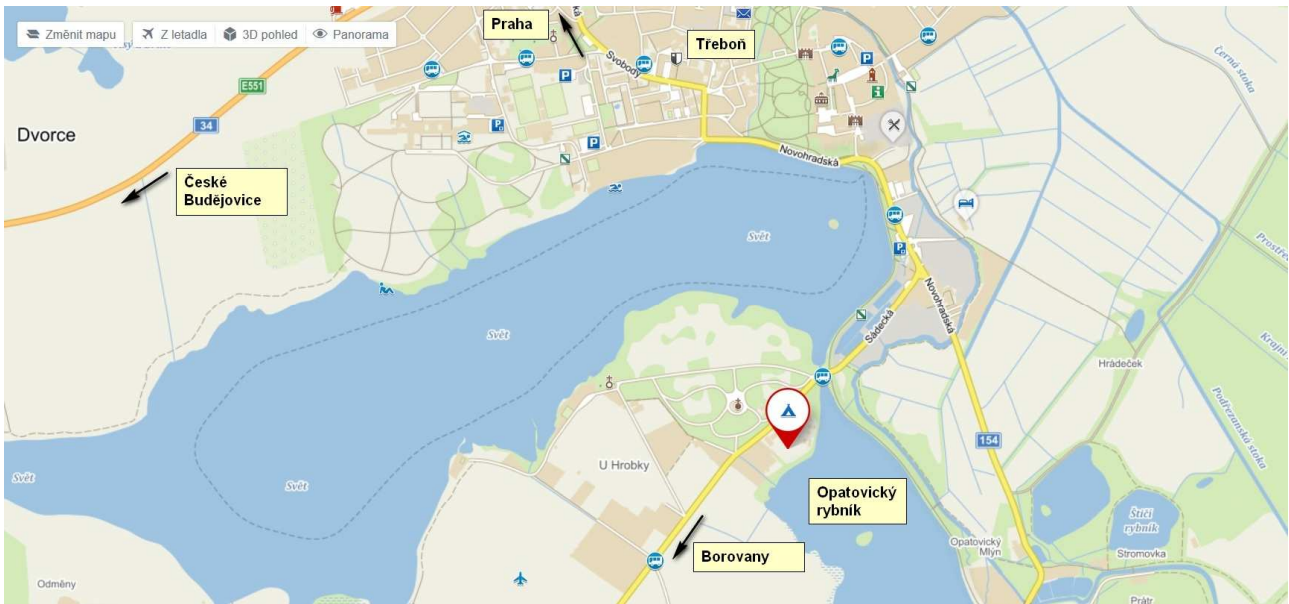

Příloha č. 1) Mapa příjezdové cesty k závodišti

Adresa závodišť: Opatovický rybník, Autokemp Třeboň

GPS souřadnice: 48°59'33.2"N 14°46'04.5"E

<https://mapy.cz/zakladni?x=14.7665618&y=48.9932394&z=16&source=firm&id=471942>