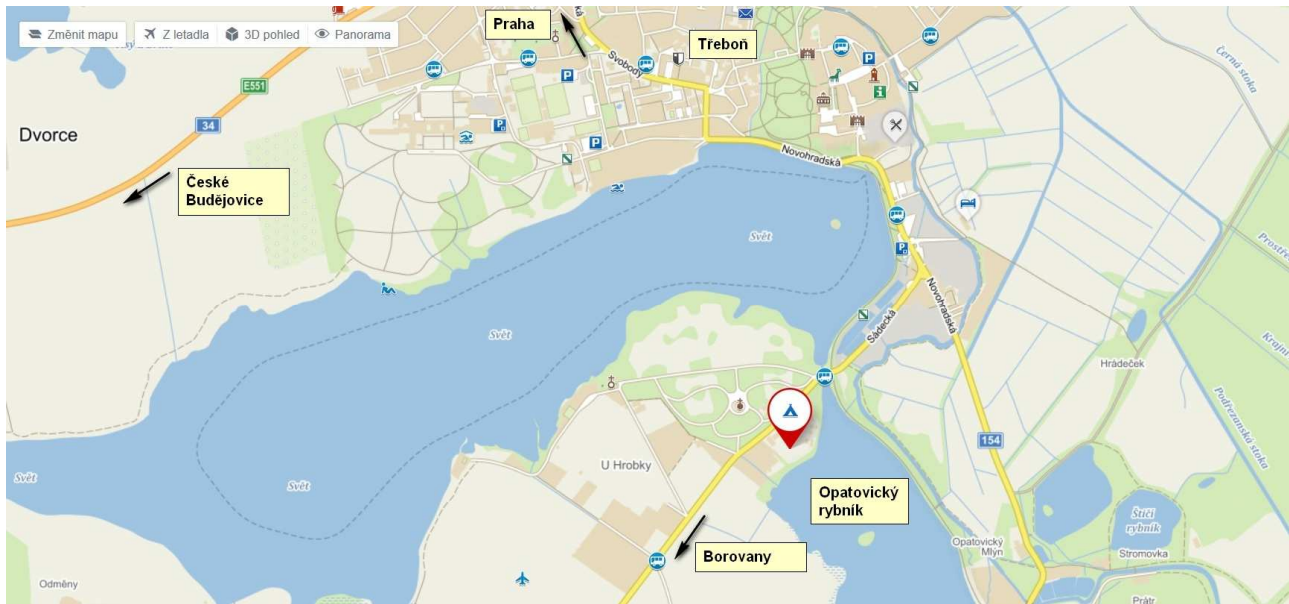

## Příloha č. 1) Mapa příjezdové cesty k závodišti

Adresa závodišť: Opatovický rybník, Autokemp Třeboň

GPS souřadnice: 48°59'33.2"N 14°46'04.5"E

<https://mapy.cz/zakladni?x=14.7665618&y=48.9932394&z=16&source=firm&id=471942>