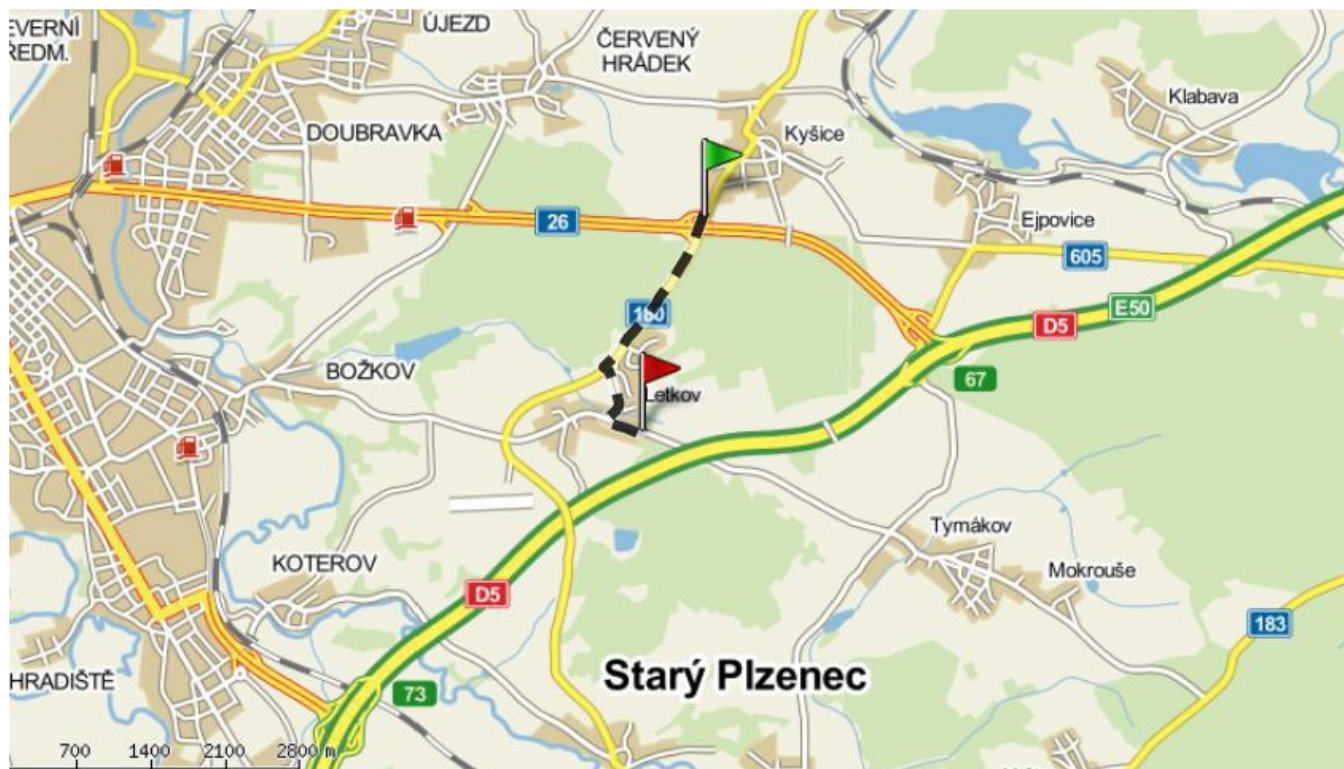

PROPOZICE

Veřejná soutěž – Pohár starosty obce Letkov 2019 lodních modelářů skupiny NS

Pořadatel:	KloM Letkov – Plzeň
Číslo soutěže:	409/1
Datum konání:	3. 8. 2019
Místo konání:	Letkov (Plzeň), koupaliště
Soutěžní třídy:	F2, F4, Dámská kat.
Ředitel soutěže:	Dana Jíšová
Hlavní pořadatel:	Petr Jíša
Technické zabezpečení:	Stanislav Jíša
Hlavní rozhodčí:	Lubomír Jedlička
Startovné:	50 Kč za model. Startovné bude vybíráno při prezentaci.
Protest:	S vkladem 300,- Kč hlavnímu rozhodčímu do 30 minut po incidentu
Pravidla:	Platná pravidla NAVIGA NS, budou upřesněna na místě. Je možné očekávat rozdílné tratě než má Seriál NS.
Přihlášky:	Výhradně přes http://zavody.klomtrebechovice.cz/ a výjimečně e-mailem nejpozději do 27. 7. 2019 . Adresa pro zaslání přihlášek: klomletkov@seznam.cz
Prezentace:	V místě soutěže dne 3. 8. 2019 od 8.00 – 9.00 hod.
Ubytování:	Zajistí si každý sám. Je možné využít přílehlý Sport penzion Pohoda. Více informací naleznete zde .
Stravování:	Každý účastník si zajišťuje sám. V blízkosti startovišť bude občerstvení a restaurace.
Frekvence:	F2, DS: 27 MHz - 2, 6, 9, 10, 12, 13, 19, 24, 27 40 MHz - 52, 56, 59, 85, 87, 89, 92 F4: 27 MHz - 4, 7, 14, 15, 17, 18, 22, 26, 30 40 MHz - 50, 54, 57, 58, 81, 82, 84 NSS, F6 a F7: 27 MHz - 1, 3, 5, 8, 11, 16, 20, 21, 23, 25, 28, 29, 31, 32 40 MHz - 51, 53, 55, 83, 86, 88, 90, 91
	Pořadatel upozorňuje, že v pásmu 27 MHz může dojít k náhodným rušením. Dále pořadatel upozorňuje, že startující s jiným kanálem, než který je určen kategorií, nebude připuštěn k soutěži. Pásmo 35 a 41 MHz není povoleno pro lodní modeláře.
Ceny a odměny:	První tři v každé soutěžní třídě obdrží medaili. Nejlepšímu závodníkovi pak bude předán putovní pohár starosty obce Letkov.

Přílohy: Přihláška soutěžících, plánek příjezdu

Cestu naleznete [zde](#). Přesné místo konání soutěže [zde](#).

V Letkově se může orientovat podle ukazatelů na Sport penzion Pohoda. Parkovat budeme právě u penzionu.