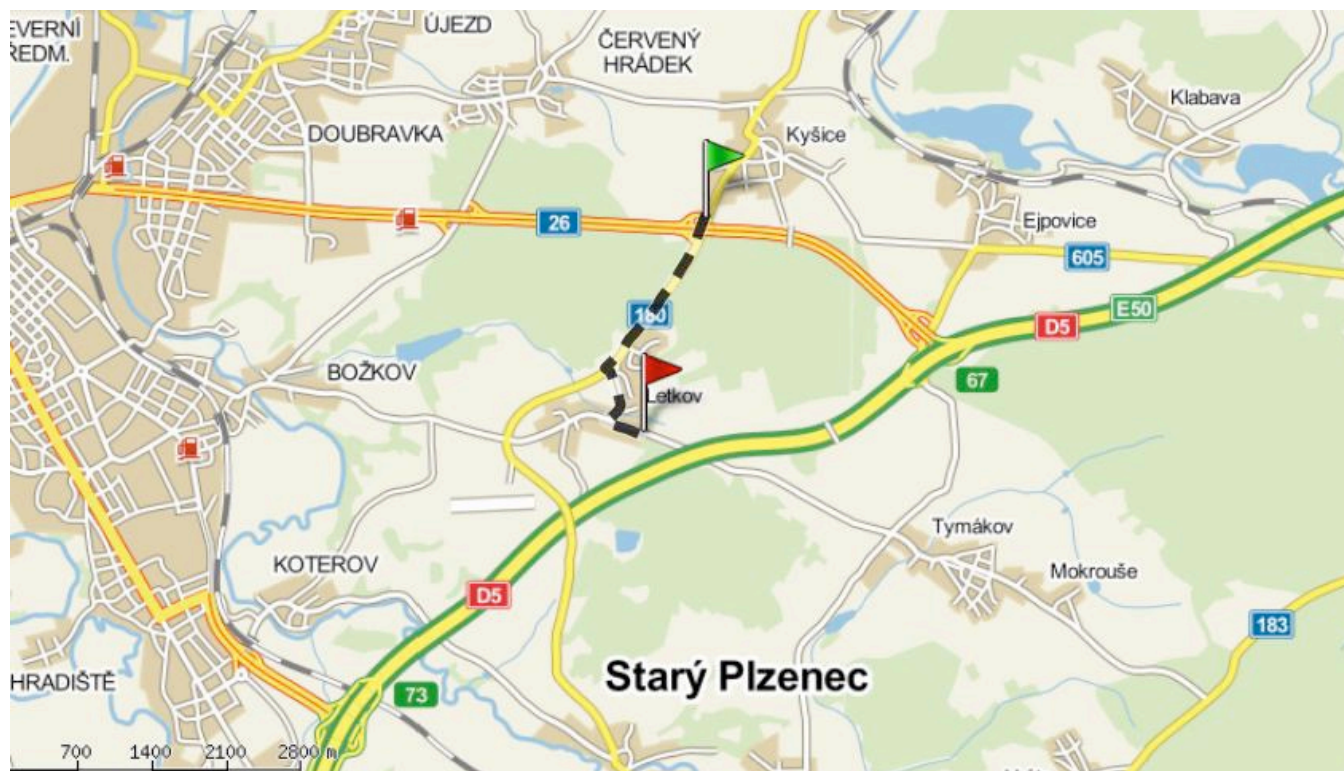

PROPOZICE

Veřejná soutěž – Pohár starosty obce Letkov 2020 lodních modelářů skupiny NS

Pořadatel:	KlOM Letkov – Plzeň
Číslo soutěže:	409/1
Datum konání:	8. 8. 2020
Místo konání:	Letkov (Plzeň), koupaliště
Soutěžní třídy:	F2, F4, Dámská kat.
Ředitel soutěže:	Dana Jišová
Hlavní pořadatel:	Petr Jiša
Technické zabezpečení:	Stanislav Jiša
Hlavní rozhodčí:	Lubomír Jedlička
Startovné:	50 Kč za model. Startovné bude vybíráno při prezentaci.
Protest:	S vkladem 300,- Kč hlavnímu rozhodčímu do 30 minut po incidentu
Pravidla:	Platná pravidla NAVIGA NS, budou upřesněna na místě. Je možné očekávat rozdílné tratě než má Seriál NS.
Přihlášky:	Výhradně přes http://zavody.klomtrebechovice.cz/ a výjimečně e-mailem nejpozději do 25. 7. 2020 . Adresa pro zaslání přihlášek: klomletkov@seznam.cz
Prezentace:	V místě soutěže dne 8. 8. 2020 od 8.00 – 9.00 hod.
Ubytování:	Zajistí si každý sám. Je možné využít přilehlý Sport penzion Pohoda. Více informací naleznete zde .
Stravování:	V blízkosti startovišť bude občerstvení.
Frekvence:	F2, DS: 27 MHz - 2, 6, 9, 10, 12, 13, 19, 24, 27 40 MHz - 52, 56, 59, 85, 87, 89, 92 F4: 27 MHz - 4, 7, 14, 15, 17, 18, 22, 26, 30 40 MHz - 50, 54, 57, 58, 81, 82, 84 NSS, F6 a F7: 27 MHz - 1, 3, 5, 8, 11, 16, 20, 21, 23, 25, 28, 29, 31, 32 40 MHz - 51, 53, 55, 83, 86, 88, 90, 91
	Pořadatel upozorňuje, že v pásmu 27 MHz může dojít k náhodným rušením. Dále pořadatel upozorňuje, že startující s jiným kanálem, než který je určen kategorií, nebude připuštěn k soutěži. Pásmo 35 a 41 MHz není povoleno pro lodní modeláře.
Ceny a odměny:	První tři v každé soutěžní třídě obdrží medaili. Nejlepšímu závodníkovi pak bude předán putovní pohár starosty obce Letkov.

Různé:

- o Bude se jezdit bez statického hodnocení a podle obsazení různých kategorií budeme kategorie slučovat.

Přesné místo konání soutěže [zde](#).

V Letkově se může orientovat podle ukazatelů na Sport penzion Pohoda. Parkovat budeme právě u penzionu.