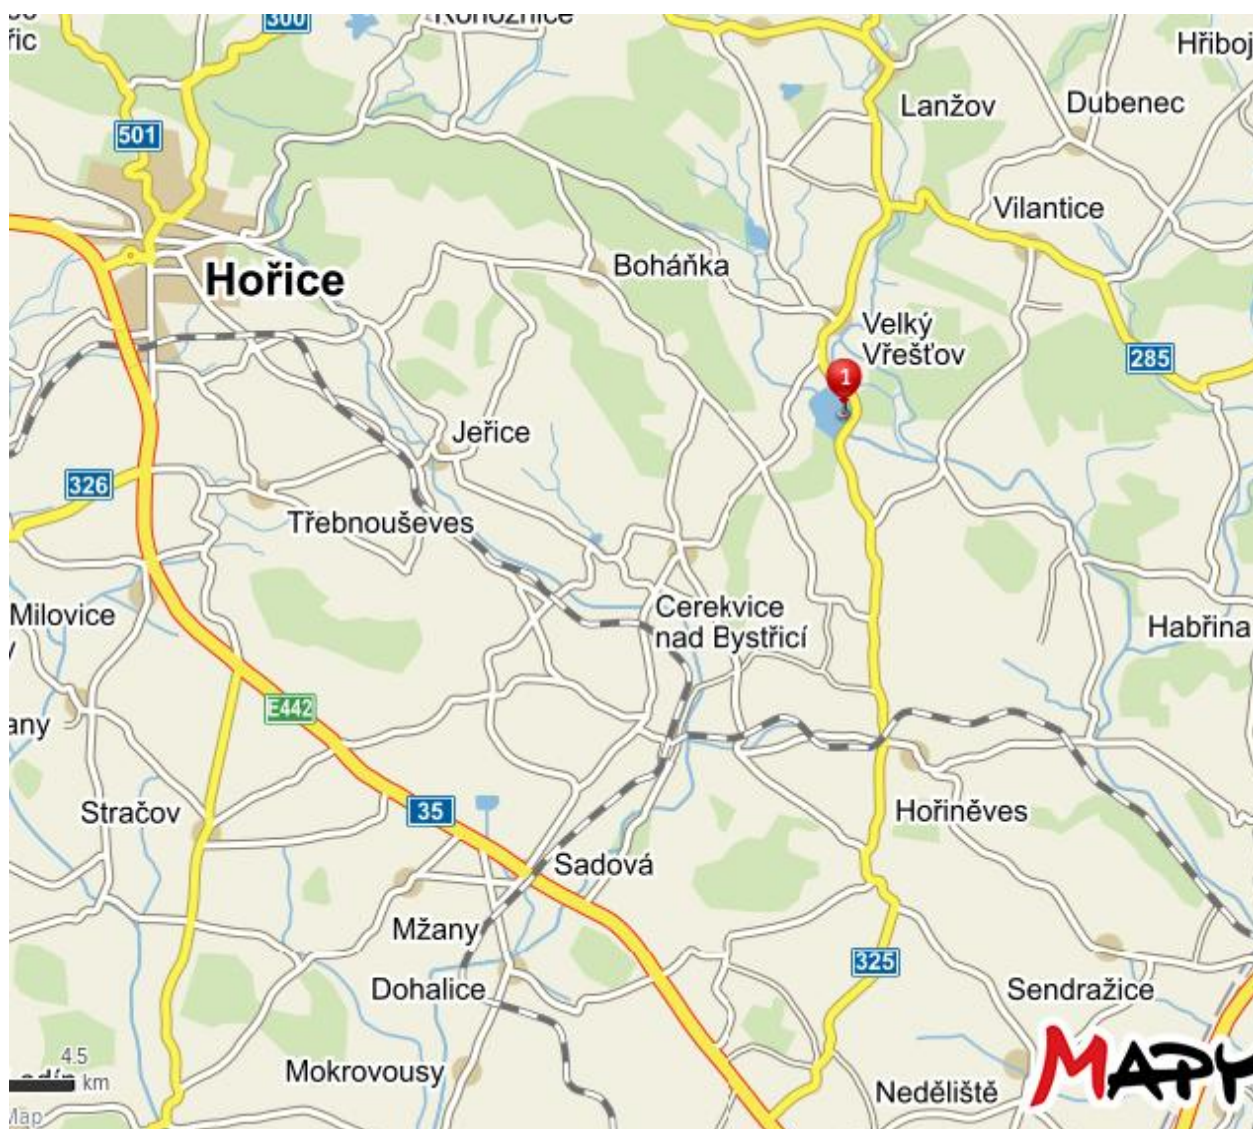

STARTOVIŠTĚ 1: 1. jízda 10:00 hod. NSS-A a NSS-C

STARTOVIŠTĚ 2: 1. jízda 10:00 hod. NSS-D

STARTOVIŠTĚ 1: 1. jízda 11:30 hod. NSS-B

STARTOVIŠTĚ 1: 2. jízda 13:00 hod. NSS-B

STARTOVIŠTĚ 2: 2. jízda 13:00 hod. NSS-D

STARTOVIŠTĚ 1: 2. jízda 14:30 hod. NSS-A a NSS-C

STARTOVIŠTĚ 1: 3. jízda 16:00 hod. NSS-B

STARTOVIŠTĚ 2: 3. jízda 16:00 hod. NSS-D

STARTOVIŠTĚ 1: 3. jízda 17:30 hod. NSS-A a NSS-C

20. června 2021

STARTOVIŠTĚ 1: REGATA 10:00 hod.
NSS-A a NSS-B a NSS-C

GPS souřadnice: 50°20'57.826"N, 15°45'12.938"E

**NA VAŠI ÚČAST SE TĚŠÍ POŘADATELÉ.
NOCLEHY OBĚDNAT CO NEJDŘÍVE**